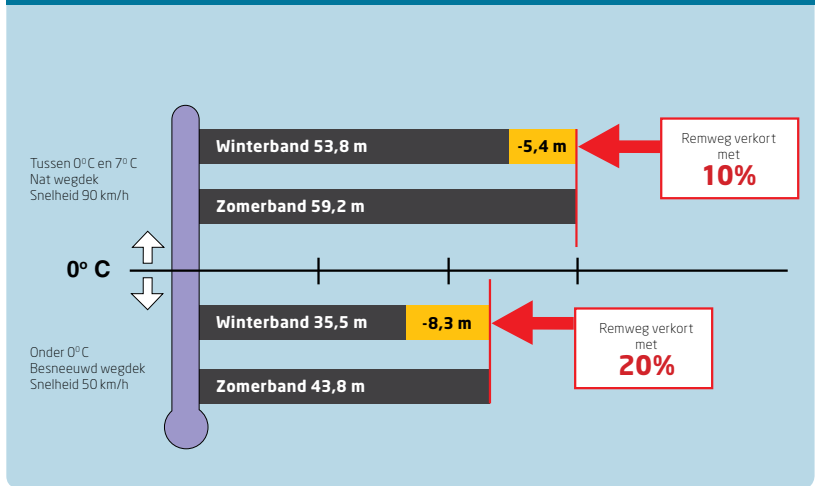

32. Shell Helix Ultra 5W-30

33. Tunap MF973

32

33

Waarom winterbanden?

- Winterbanden zijn flexibeler en soepeler bij lage temperaturen en bieden hierdoor meer grip en dus veiligheid.
- 10% kortere remweg bij een nat wegdek.
- Door het andere profiel hebben winterbanden meer grip op een besneeuwde ondergrond en daardoor 20% kortere remweg.
- Meer waterafvoer waardoor de kans op aquaplaning afneemt.
- Betere wegligging en koersvastheid.
- Winterbanden zijn stiller en bieden meer rijcomfort.

Remtest met ABS - zomer vs. winterbanden

Banden / Smeermiddelen

Voordelig en verantwoord rijden

Uw banden vormen het contact tussen uw Kia en het wegdek. De juiste bandenspanning en profiel zijn daarom van belang voor uw veiligheid. Kia adviseert u om in de herfst en winter te kiezen voor winterbanden, omdat deze veiliger zijn bij een nat of besneeuwd wegdek. Kia heeft gerenommeerde merken van zomer- en winterbanden in haar assortiment.

De juiste smeermiddelen voor uw auto.

Motorolie zorgt voor het goed functioneren van uw auto. Kia beveelt daarom Shell Helix aan. De Shell Helix smeermiddelen zorgen voor een optimale bescherming van de motor, een verminderd brandstofverbruik en een verbetering van de rijprestaties. Voor een goede reiniging van de brandstofsysteem opteert Kia voor Tunap bij elke onderhoudsbeurt.