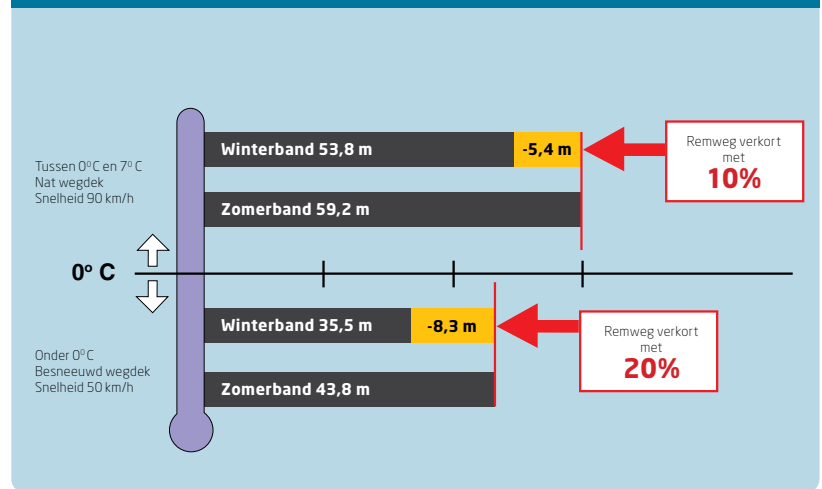

Remtest met ABS - zomer vs. winterbanden

Banden / Smeermiddelen

Voordelig en verantwoord rijden

Uw banden vormen het contact tussen uw Kia en het wegdek. De juiste bandenspanning en profiel zijn daarom van belang voor uw veiligheid. Kia adviseert u om in de herfst en winter te kiezen voor winterbanden, omdat deze veiliger zijn bij een nat of besneeuwd wegdek. Kia heeft gerenommeerde merken van zomer- en winterbanden in haar assortiment.

De juiste smeermiddelen voor uw auto.

Motorolie zorgt voor het goed functioneren van uw auto. Kia beveelt daarom Shell Helix aan. De Shell Helix smeermiddelen zorgen voor een optimale bescherming van de motor, een verminderd brandstofverbruik en een verbetering van de rijprestaties. Voor een goede reiniging van de brandstofsysteem opteert Kia voor Tunap bij elke onderhoudsbeurt.