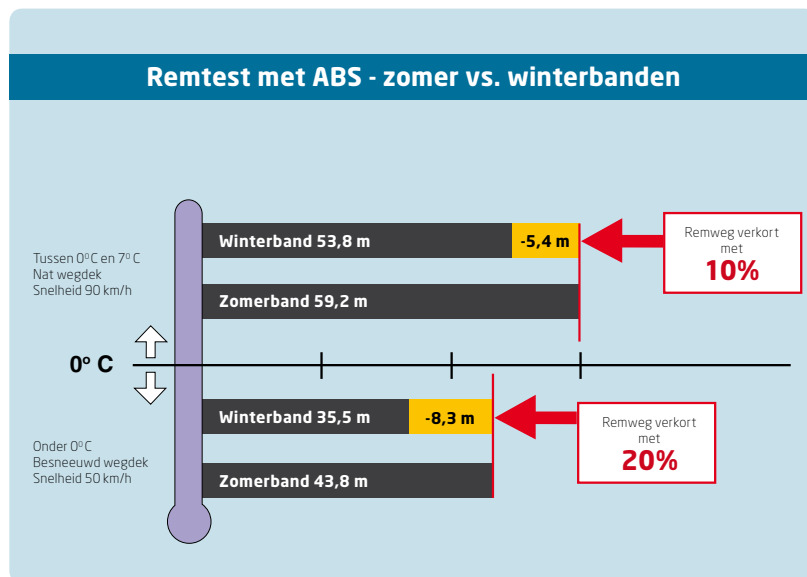

33. Aluminium velg 16".

34. Aluminium velg 16".

35. Aluminium velg 17".

36. Aluminium velg 17".

37. Aluminium velg 18".

Waarom winterbanden?

- Winterbanden zijn flexibeler en soepeler bij lage temperaturen en bieden hierdoor meer grip en dus veiligheid.
- 10% kortere remweg bij een nat wegdek.
- Door het andere profiel hebben winterbanden meer grip op een besneeuwde ondergrond en daardoor 20% kortere remweg.
- Meer waterafvoer waardoor de kans op aquaplaning afneemt.
- Betere wegligging en koersvastheid.
- Winterbanden zijn stiller en bieden meer rijcomfort.