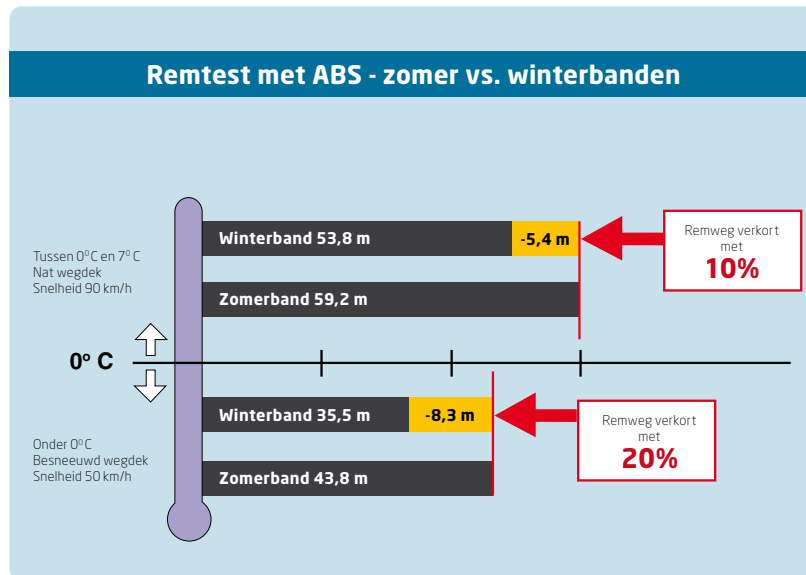

### Waarom winterbanden?

- Winterbanden zijn flexibeler en soepeler bij lage temperaturen en bieden hierdoor meer grip en dus veiligheid.
- 10% kortere remweg bij een nat wegdek.
- Door het andere profiel hebben winterbanden meer grip op een besneeuwde ondergrond en daardoor 20% kortere remweg.
- Meer waterafvoer waardoor de kans op aquaplaning afneemt.
- Betere wegligging en koersvastheid.
- Winterbanden zijn stiller en bieden meer rijcomfort.