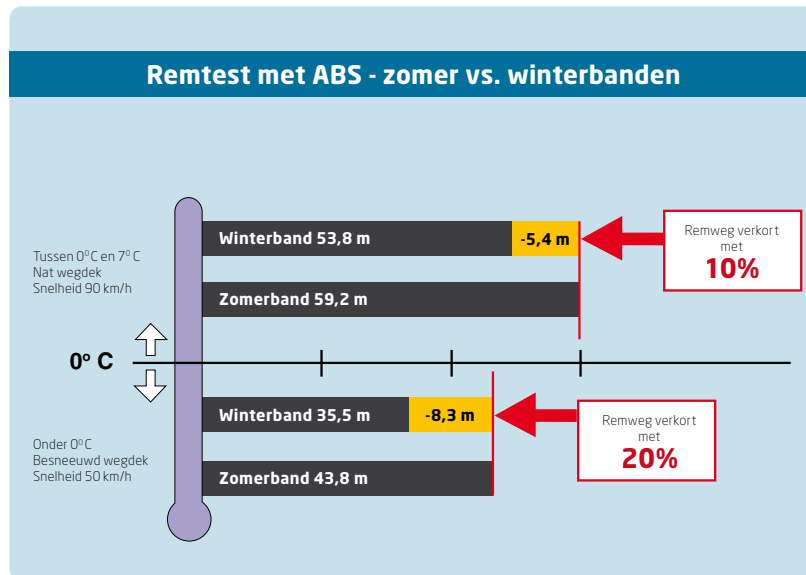

34. Aluminium velg 16".

35. Aluminium velg 17".

36. Aluminium velg 18".

35

36

Waarom winterbanden?

- Winterbanden zijn flexibeler en soepeler bij lage temperaturen en bieden hierdoor meer grip en dus veiligheid.
- 10% kortere remweg bij een nat wegdek.
- Door het andere profiel hebben winterbanden meer grip op een besneeuwde ondergrond en daardoor 20% kortere remweg.
- Meer waterafvoer waardoor de kans op aquaplaning afneemt.
- Betere wegligging en koersvastheid.
- Winterbanden zijn stiller en bieden meer rijcomfort.